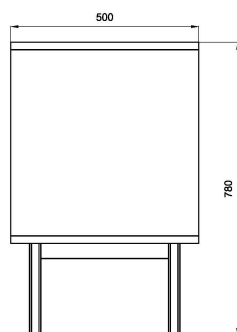

EILERT Kommode (2/1)

Name

EILERT Kommode (2/1)

Beschreibung

In einem ständigen Streben Ästhetik und Funktionalität in Einklang zu bringen, haben wir unsere Inspiration für diese Kollektion an die antike Schönheitsvorstellung angelehnt. Die Verbindung von Kunst, Design und Funktionalität wird dieses Produkt zu einem makellosen Teil Ihres Wohnraums werden lassen.

Dimensionen

B 1220mm, T 500mm, H 780mm

Garantie

Die Garantie wird auf allen unseren Möbelunikaten für zwei (2) Jahre gewährt und bezieht sich ausschliesslich auf Herstellungsdefekte. Normale Abnutzung, Schaden an Oberflächen oder Schäden auf Grund von unrechtmässiger Nutzung des Möbelstücks sind in dieser Garantie nicht eingeschlossen.