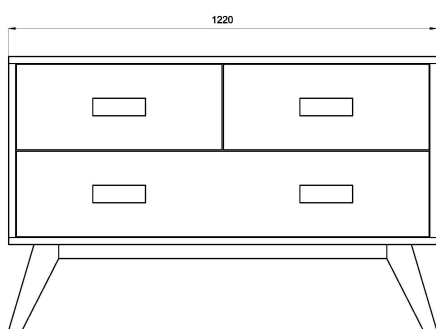

EILERT Kommode (2/1)

Name

EILERT Kommode (2/1)

Beschreibung

In einem ständigen Streben Ästhetik und Funktionalität in Einklang zu bringen, haben wir unsere Inspiration für diese Kollektion an die antike Schönheitsvorstellung angelehnt. Die Verbindung von Kunst, Design und Funktionalität wird dieses Produkt zu einem makellosen Teil Ihres Wohnraums werden lassen.

Dimensionen

B 1220mm, T 500mm, H 780mm

Garantie

Die Garantie wird auf allen unseren Möbelunikaten für zwei (2) Jahre gewährt und bezieht sich ausschliesslich auf Herstellungsdefekte. Normale Abnutzung, Schaden an Oberflächen oder Schäden auf Grund von unrechtmässiger Nutzung des Möbelstücks sind in dieser Garantie nicht eingeschlossen.