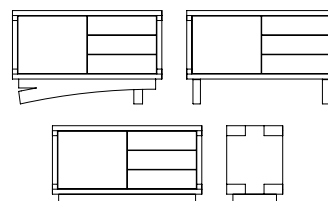

TYKO
COLLECTION

| | |
|---|--|
| Name / Name: | TYKO Commode / Kommode |
| Design / Design: | Artisan Kefir |
| Construction / Konstruktion: | easy to assemble / leicht montierbar |
| Material / Holzart: | Knotty Oak / Asteiche |
| Surface treatment / Oberflächenbehandlung: | Oil / Öl |
| Packing unit / Verpackungseinheit: | 1 |
| Base / Gestell/Beine | B > Balken/Beam, M > Metall/Metal, S > Sockel/Stand |

↓ DIMENSIONS
DIMENSIONEN

| W | D | H | PACKING / ↓ VERPACKUNG (cm) | VOLUME / ↓ VOLUMEN (m ³) | WEIGHT / ↓ GEWICHT (kg) | BASE / GESTELL ↓ / BEINE | |
|--------|---------|---------|--------------------------------|---|----------------------------|-----------------------------|-----------|
| 120 cm | x 45 cm | x 75 cm | 130 / 53 / 80 | 0,551 | 62 | B | Package 1 |
| 120 cm | x 45 cm | x 75 cm | 130 / 53 / 60 | 0,413 | 60 | M | |
| 120 cm | x 45 cm | x 61 cm | 130 / 53 / 65 | 0,448 | 57 | S | |
| 140 cm | x 45 cm | x 75 cm | 150 / 53 / 80 | 0,636 | 72 | B | |
| 140 cm | x 45 cm | x 75 cm | 150 / 53 / 60 | 0,477 | 70 | M | |
| 140 cm | x 45 cm | x 61 cm | 150 / 53 / 65 | 0,517 | 67 | S | |