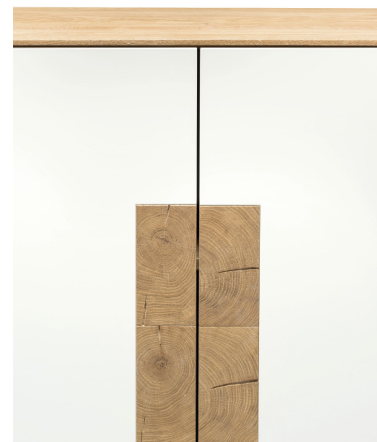

LOTTE  
COLLECTION

Name / Name: **LOTTE Highboard / Highboard**  
 Design / Design: Artisan Kefir  
 Construction / Konstruktion: assembled / montiert  
 Material / Holzart: Oak / Eiche & MDF  
 Surface treatment / Oberflächenbehandlung: Oil / Öl  
 Packing unit / Verpackungseinheit: 1