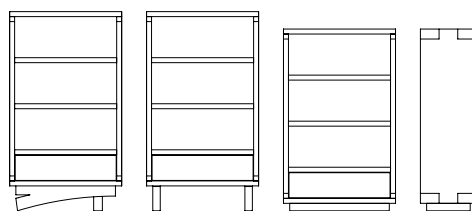

TYKO
COLLECTION

Name / Name: **TYKO Bookshelf with Drawer / Bücherregal mit Schublade**

Design / Design: Artisan Kefir

Construction / Konstruktion: easy to assemble / leicht montierbar

Material / Holzart: Knotty Oak / Asteiche

Surface treatment / Oberflächenbehandlung: Oil / Öl

Packing unit / Verpackungseinheit: 1

Base / Gestell/Beine: B > Balken/Beam, M > Metall/Metal, S > Sockel/Stand

→ DIMENSIONS
DIMENSIONEN

W	D	H	PACKING / ↓ VERPACKUNG (cm)	VOLUME / ↓ VOLUMEN (m ³)	WEIGHT / ↓ GEWICHT (kg)	BASE / GESTELL ↓ / BEINE	
90 cm	x 45 cm	x 160 cm	100 / 53 / 165	0,875	72	B	Package 1
90 cm	x 45 cm	x 160 cm	100 / 53 / 155	0,822	70	M	
90 cm	x 45 cm	x 146 cm	100 / 53 / 150	0,795	67	S	