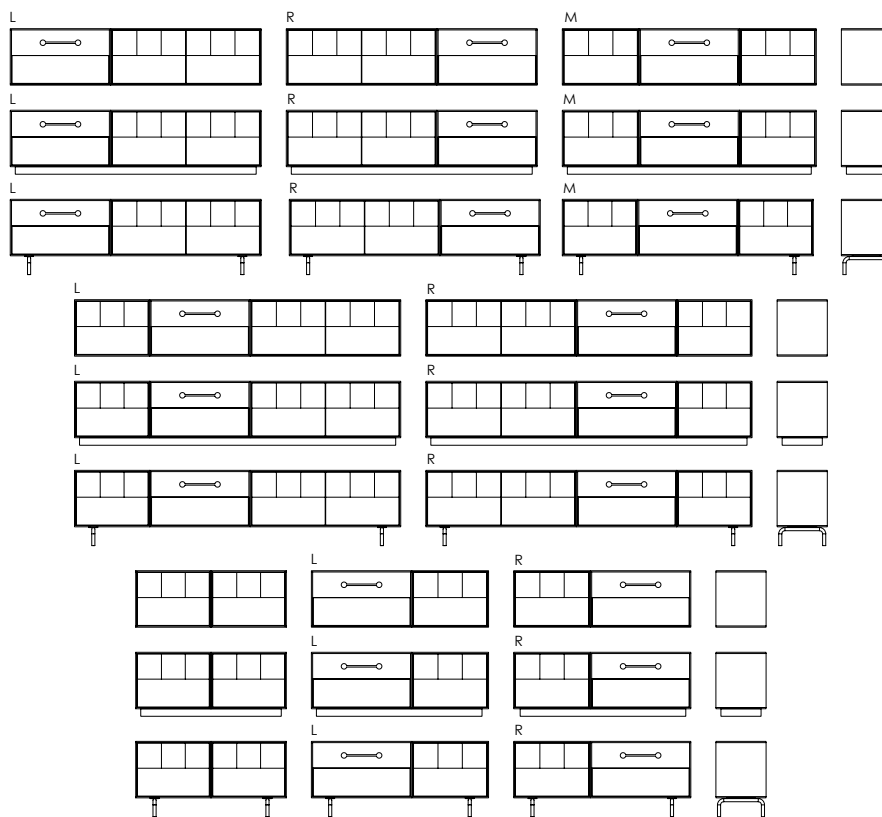

LOTTE COLLECTION

↓ DIMENSIONS
DIMENSIONEN

W	D	H	PACKING / ↓ VERPACKUNG (cm)	VOLUME / ↓ VOLUMEN (m³)	WEIGHT / ↓ GEWICHT (kg)	OPTION / ↓ VARIANTE
120 cm	x 40 cm	x 45 cm	129 / 54 / 49	0,379	35	Package 1
120 cm	x 40 cm	x 51 cm	129 / 54 / 55	0,426	38	
120 cm	x 40 cm	x 60 cm	129 / 54 / 49	0,379	37	
140 cm	x 40 cm	x 45 cm	149 / 54 / 49	0,438	41	L / R
140 cm	x 40 cm	x 51 cm	149 / 54 / 55	0,492	44	L / R
140 cm	x 40 cm	x 60 cm	149 / 54 / 49	0,438	43	L / R
200 cm	x 40 cm	x 45 cm	209 / 54 / 49	0,614	64	L / R / M
200 cm	x 40 cm	x 51 cm	209 / 54 / 55	0,690	67	L / R / M
200 cm	x 40 cm	x 60 cm	209 / 54 / 49	0,614	66	L / R / M
260 cm	x 40 cm	x 45 cm	269 / 54 / 49	0,791	80	L / R
260 cm	x 40 cm	x 51 cm	269 / 54 / 55	0,888	83	L / R
260 cm	x 40 cm	x 60 cm	269 / 54 / 49	0,791	82	L / R